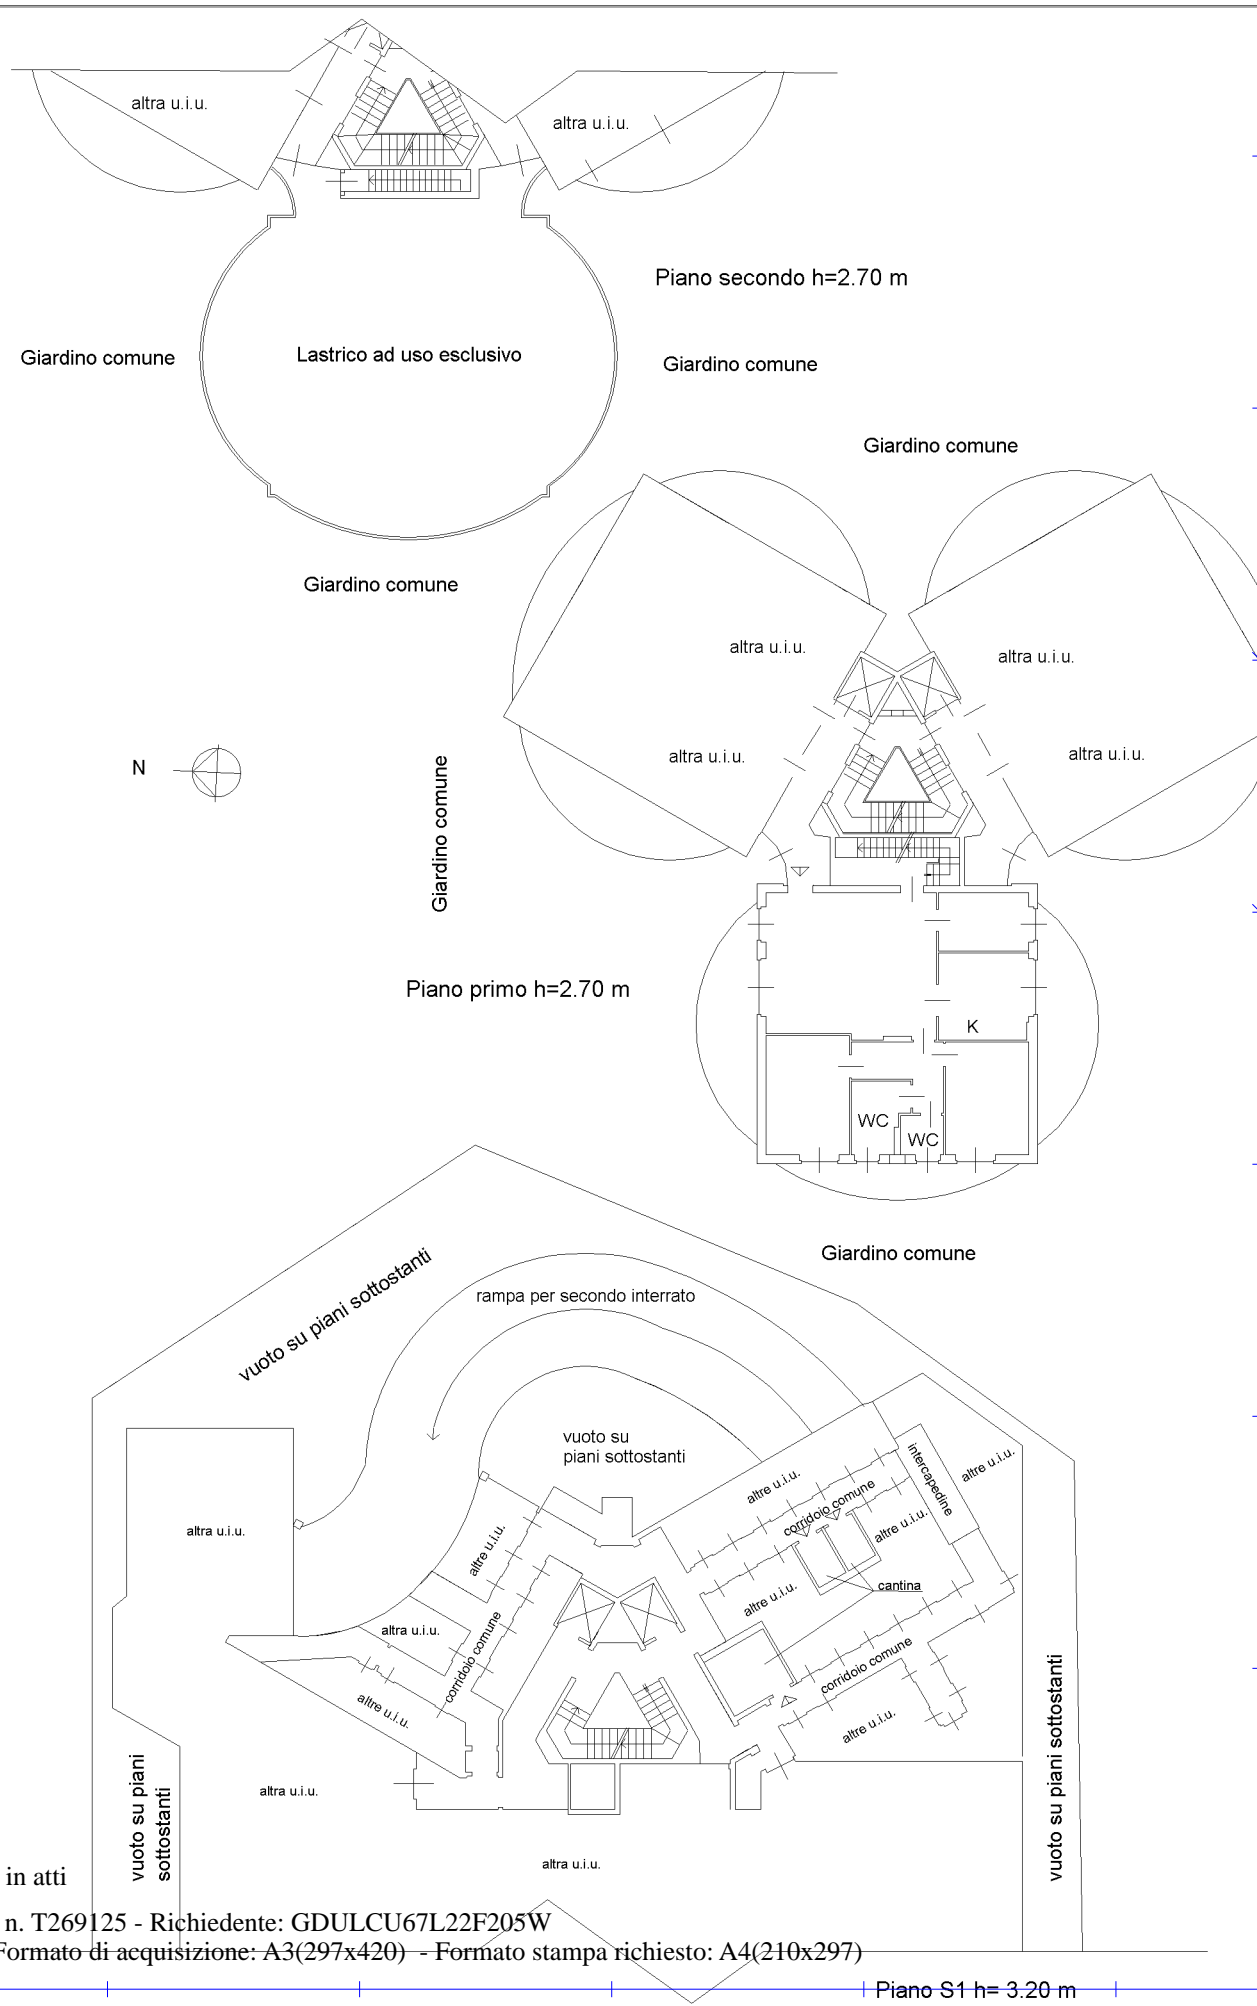

Compilata da:  
Nicolini Umberto  
Iscritto all'albo:  
Architetti  
Prov. Milano  
N. 16048

Identificativi Catastali:  
Sezione: 396  
Foglio: 316  
Particella: 316  
Subalterno: 8

Dichiarazione protocollo n. MI0902086 del 25/09/2009  
Planimetria di u.i.u. in Comune di Milano  
Via Cardinale Mezzofanti  
civ. 24A

**Agenzia del Territorio  
CATASTO FABBRICATI**  
Ufficio provinciale di  
Milano

Scheda n. 1  
Scala 1: 200

Ultima planimetria in atti

Catasto dei Fabbricati - Situazione al 26/05/2021 - Comune di MILANO (F205) - < Foglio: 396 - Particella: 316 - Subalterno: 8 >  
VIA CARDINALE GIUSEPPE MEZZOFANTI n. 24A piano: 1-S1 interno: 3 scala: A;  
Giardino comune **u.i.u. 01**