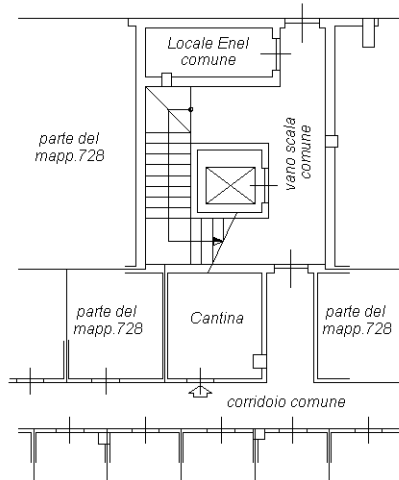

civ. 63

Identificativi Catastali:

Sezione:  
Foglio: 3  
Particella: 728  
Subalterno: 2

Compilata da:  
Barzaghi Roberta  
Iscritto all'albo:  
Architetti

Prov. Milano

N. 9704

Scheda n. 1

Scala 1:200

**PIANTA PIANO TERRA  
H=270**

**PIANTA PIANO SEMINTERRATO  
H=250**

NORD

Ultima planimetria in atti

**Agenzia del Territorio  
CATASTO FABBRICATI  
Ufficio Provinciale di  
Milano**

Dichiarazione protocollo n. MI0796086 del 21/12/2006

Planimetria di u.i.u. in Comune di Pozzo D'adda

Via Giosue' Carducci

civ. 63

Identificativi Catastali:

Sezione:

Foglio: 3

Particella: 728

Subalterno: 36

**PIANTA PIANO SEMINTERRATO**

**H=250**

NORD

Ultima planimetria in atti