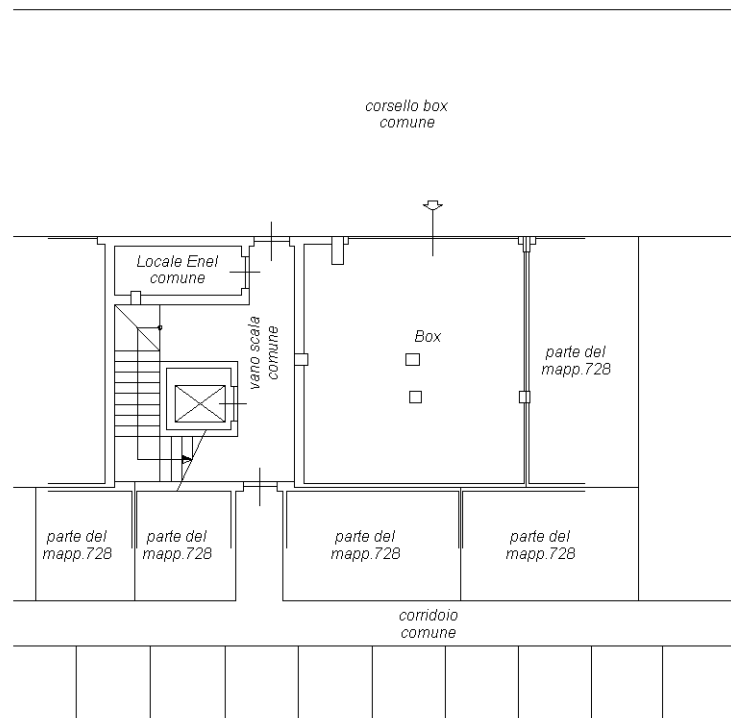

civ. 63

Identificativi Catastali:

Sezione:  
Foglio: 3  
Particella: 728  
Subalterno: 2

Compilata da:  
Barzaghi Roberta  
Iscritto all'albo:  
Architetti

Prov. Milano

N. 9704

Scheda n. 1

Scala 1:200

**PIANTA PIANO TERRA  
H=270**

**PIANTA PIANO SEMINTERRATO  
H=250**

NORD

Ultima planimetria in atti

**Agenzia del Territorio  
CATASTO FABBRICATI  
Ufficio Provinciale di  
Milano**

Dichiarazione protocollo n. MI0796086 del 21/12/2006

Compilata da:

Barzaghi Roberta

Iscritto all'albo:

Architetti

Prov. Milano

N. 9704

Scheda n. 1

Scala 1:200

**PIANTA PIANO SEMINTERRATO**

**H=250**

NORD

Ultima planimetria in atti