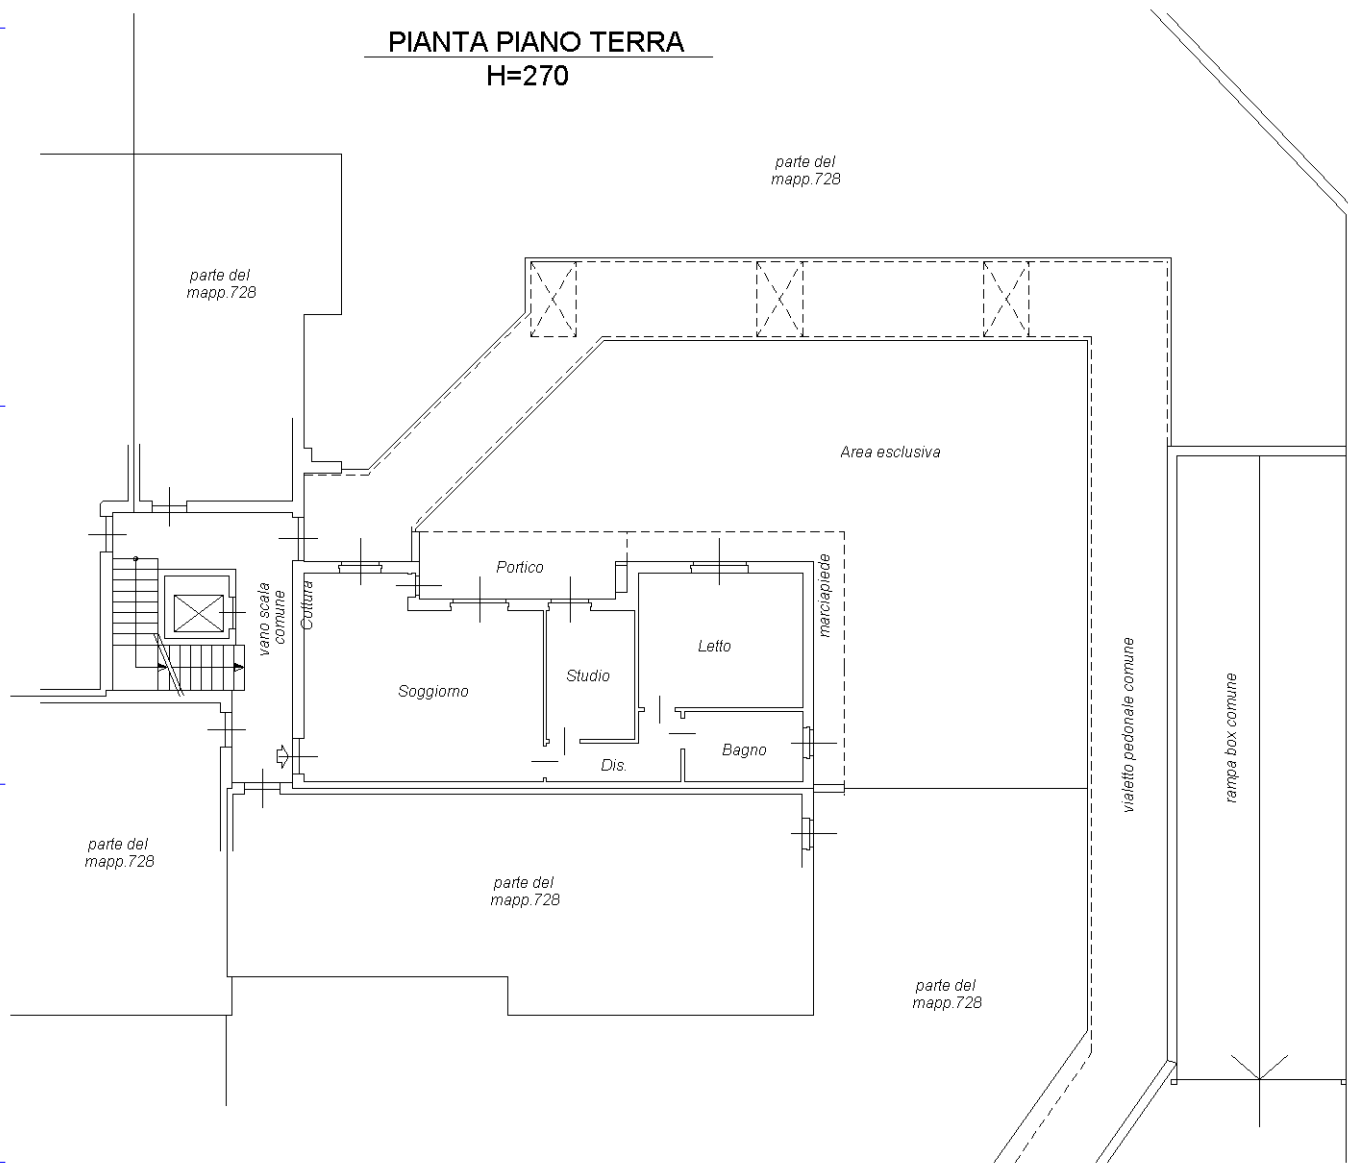

civ. 63

Identificativi Catastali:

Sezione:  
Foglio: 3  
Particella: 728  
Subalterno: 2

Compilata da:  
Barzaghi Roberta  
Iscritto all'albo:  
Architetti

Prov. Milano

N. 9704

Scheda n. 1

Scala 1:200

**PIANTA PIANO TERRA  
H=270**

**PIANTA PIANO SEMINTERRATO  
H=250**

NORD

Ultima planimetria in atti

**Agenzia del Territorio  
CATASTO FABBRICATI  
Ufficio Provinciale di  
Milano**

Dichiarazione protocollo n. MI0796086 del 21/12/2006

Planimetria di u.i.u. in Comune di Pozzo D'adda

Via Giosue' Carducci

civ. 63

Identificativi Catastali:

Sezione:

Foglio: 3

Particella: 728

Subalterno: 36

**PIANTA PIANO SEMINTERRATO**

**H=250**

NORD

Ultima planimetria in atti