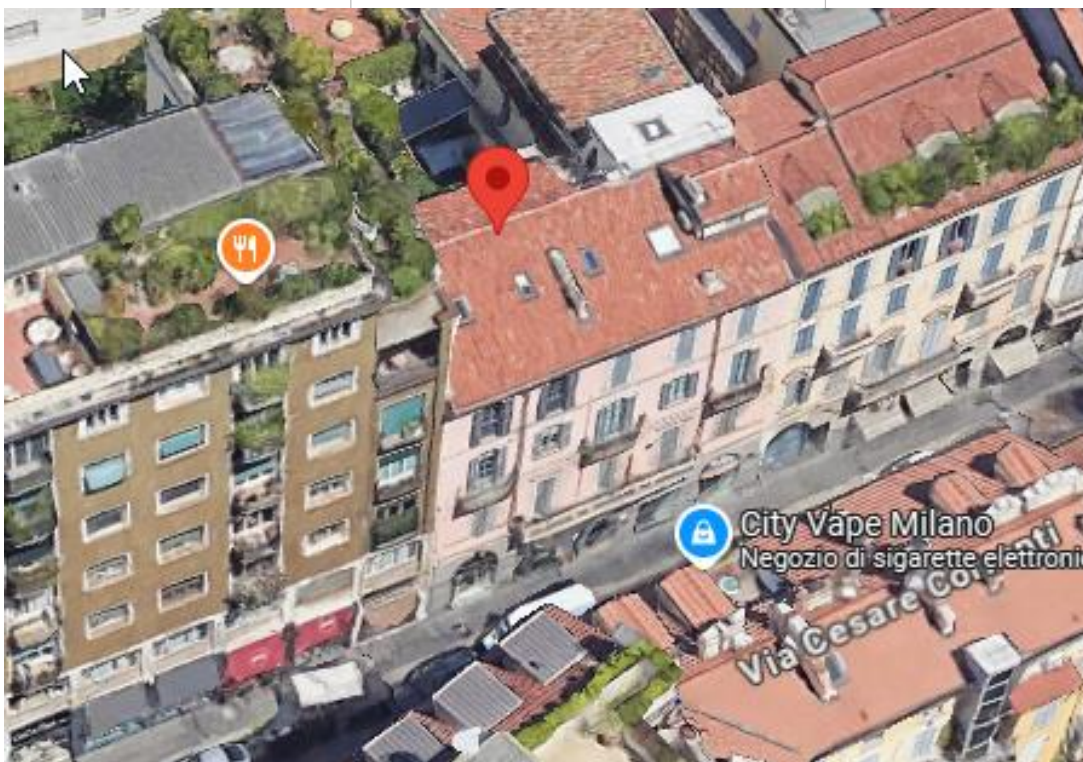

ALLEGATI "8" - Rilievo Fotografico

LOTTO UNICO

VISTA AREA DA GOOGLE MAPS

VISTA ASSONOMETRICA DA GOOGLE MAPS

VISTE AL FABBRICATO DA VIA CESARE CORRENTI

VISTA PORTONE INGRESSO

VISTA ANDRONE INGRESSO

VISTE INTERNE

VISTA VANO SCALA

VISTA PORTA INGRESSO

VISTE LOCALE INGRESSO/GIORNO

VISTE CUCINA

VISTE BALCONE SU VIA CESARE CORRENTI

VISTE CORRIDOIO PER ZONA NOTTE

VISTE LOCALE 1 AD USO CAMERA

VISTA DISIMP.