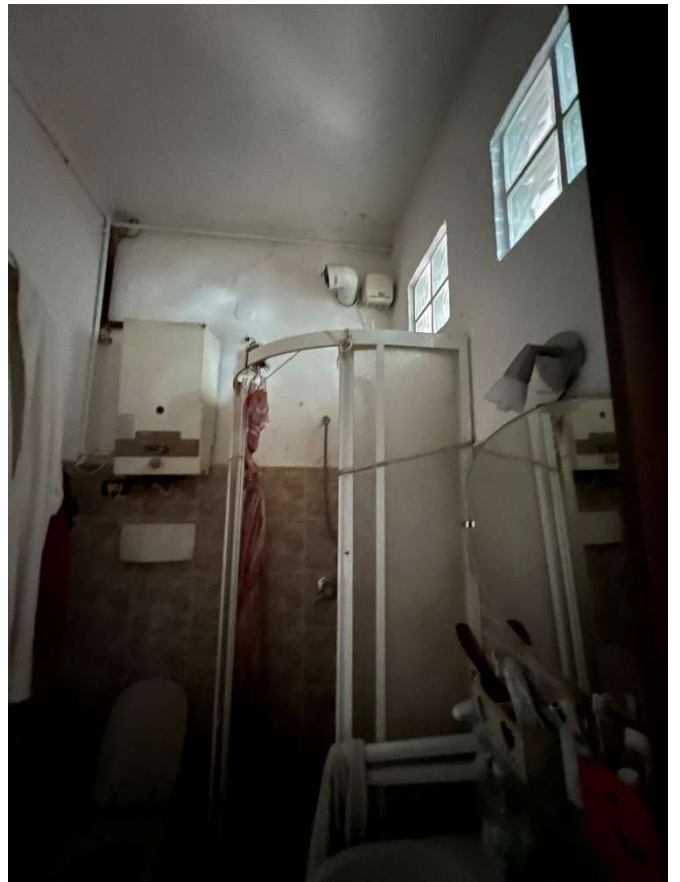

Rilievo Fotografico Milano (MI)

Via Padova 191

Accesso da Via Padova 191

Androne – Scala B

Scala comune

Ballatoio verso corte interna – ingresso immobile

Locale in ingresso

Angolo cucina - disimpegno bagno - bagno cieco

Bagno e locale in affaccio a Via Padova

Locale in affaccio a Via Padova