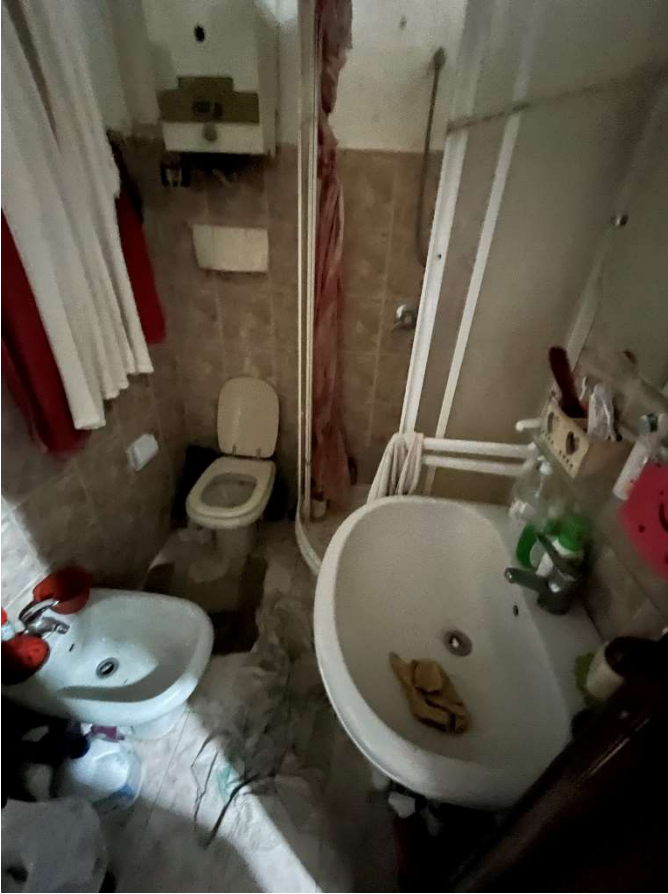

Rilievo Fotografico Milano (MI)

Via Padova 191

Accesso da Via Padova 191

Androne – Scala B

Scala comune

Ballatoio verso corte interna – ingresso immobile

Locale in ingresso

Angolo cucina - disimpegno bagno - bagno cieco

Bagno e locale in affaccio a Via Padova

Locale in affaccio a Via Padova