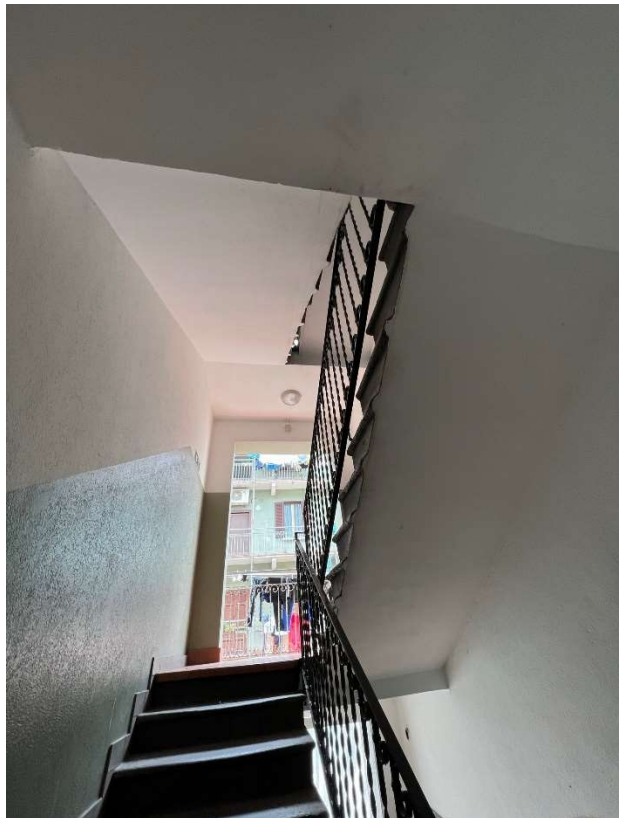

Rilievo Fotografico Milano (MI)

Via Padova 191

Accesso da Via Padova 191

Androne – Scala B

Scala comune

Ballatoio verso corte interna – ingresso immobile

Locale in ingresso

Angolo cucina - disimpegno bagno - bagno cieco

Bagno e locale in affaccio a Via Padova

Locale in affaccio a Via Padova