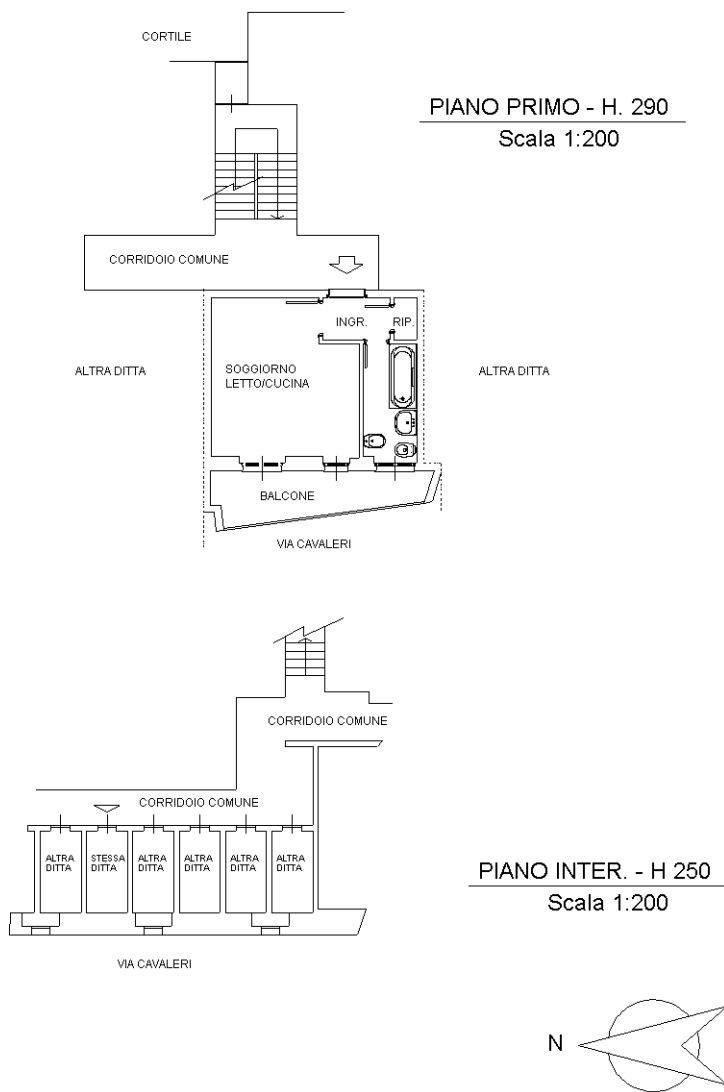

**Agenzia del Territorio
CATASTO FABBRICATI
Ufficio Provinciale di
Milano**

Dichiarazione protocollo n. 000958745 del 17/12/2003

Planimetria di u.i.u. in Comune di Milano

Via Cavalieri Ludovico

civ. 2

Identificativi Catastali:

Sezione:

Foglio: 377

Particella: 247

Subalterno: 9

Compilata da:

Canziani Amedeo Luigi

Iscritto all'albo:

Architetti

Prov. Milano

N. 7320

Scheda n. 1

Scala 1:200

Catasto dei Fabbricati - Situazione al 19/09/2023 - Comune di MILANO(F205) - < Foglio 377 - Particella 247 - Subalterno 9 >
VIA PRIVATA LUDOVICO CAVALIERI n. 2 Piano 1-SI

Ultima planimetria in atti