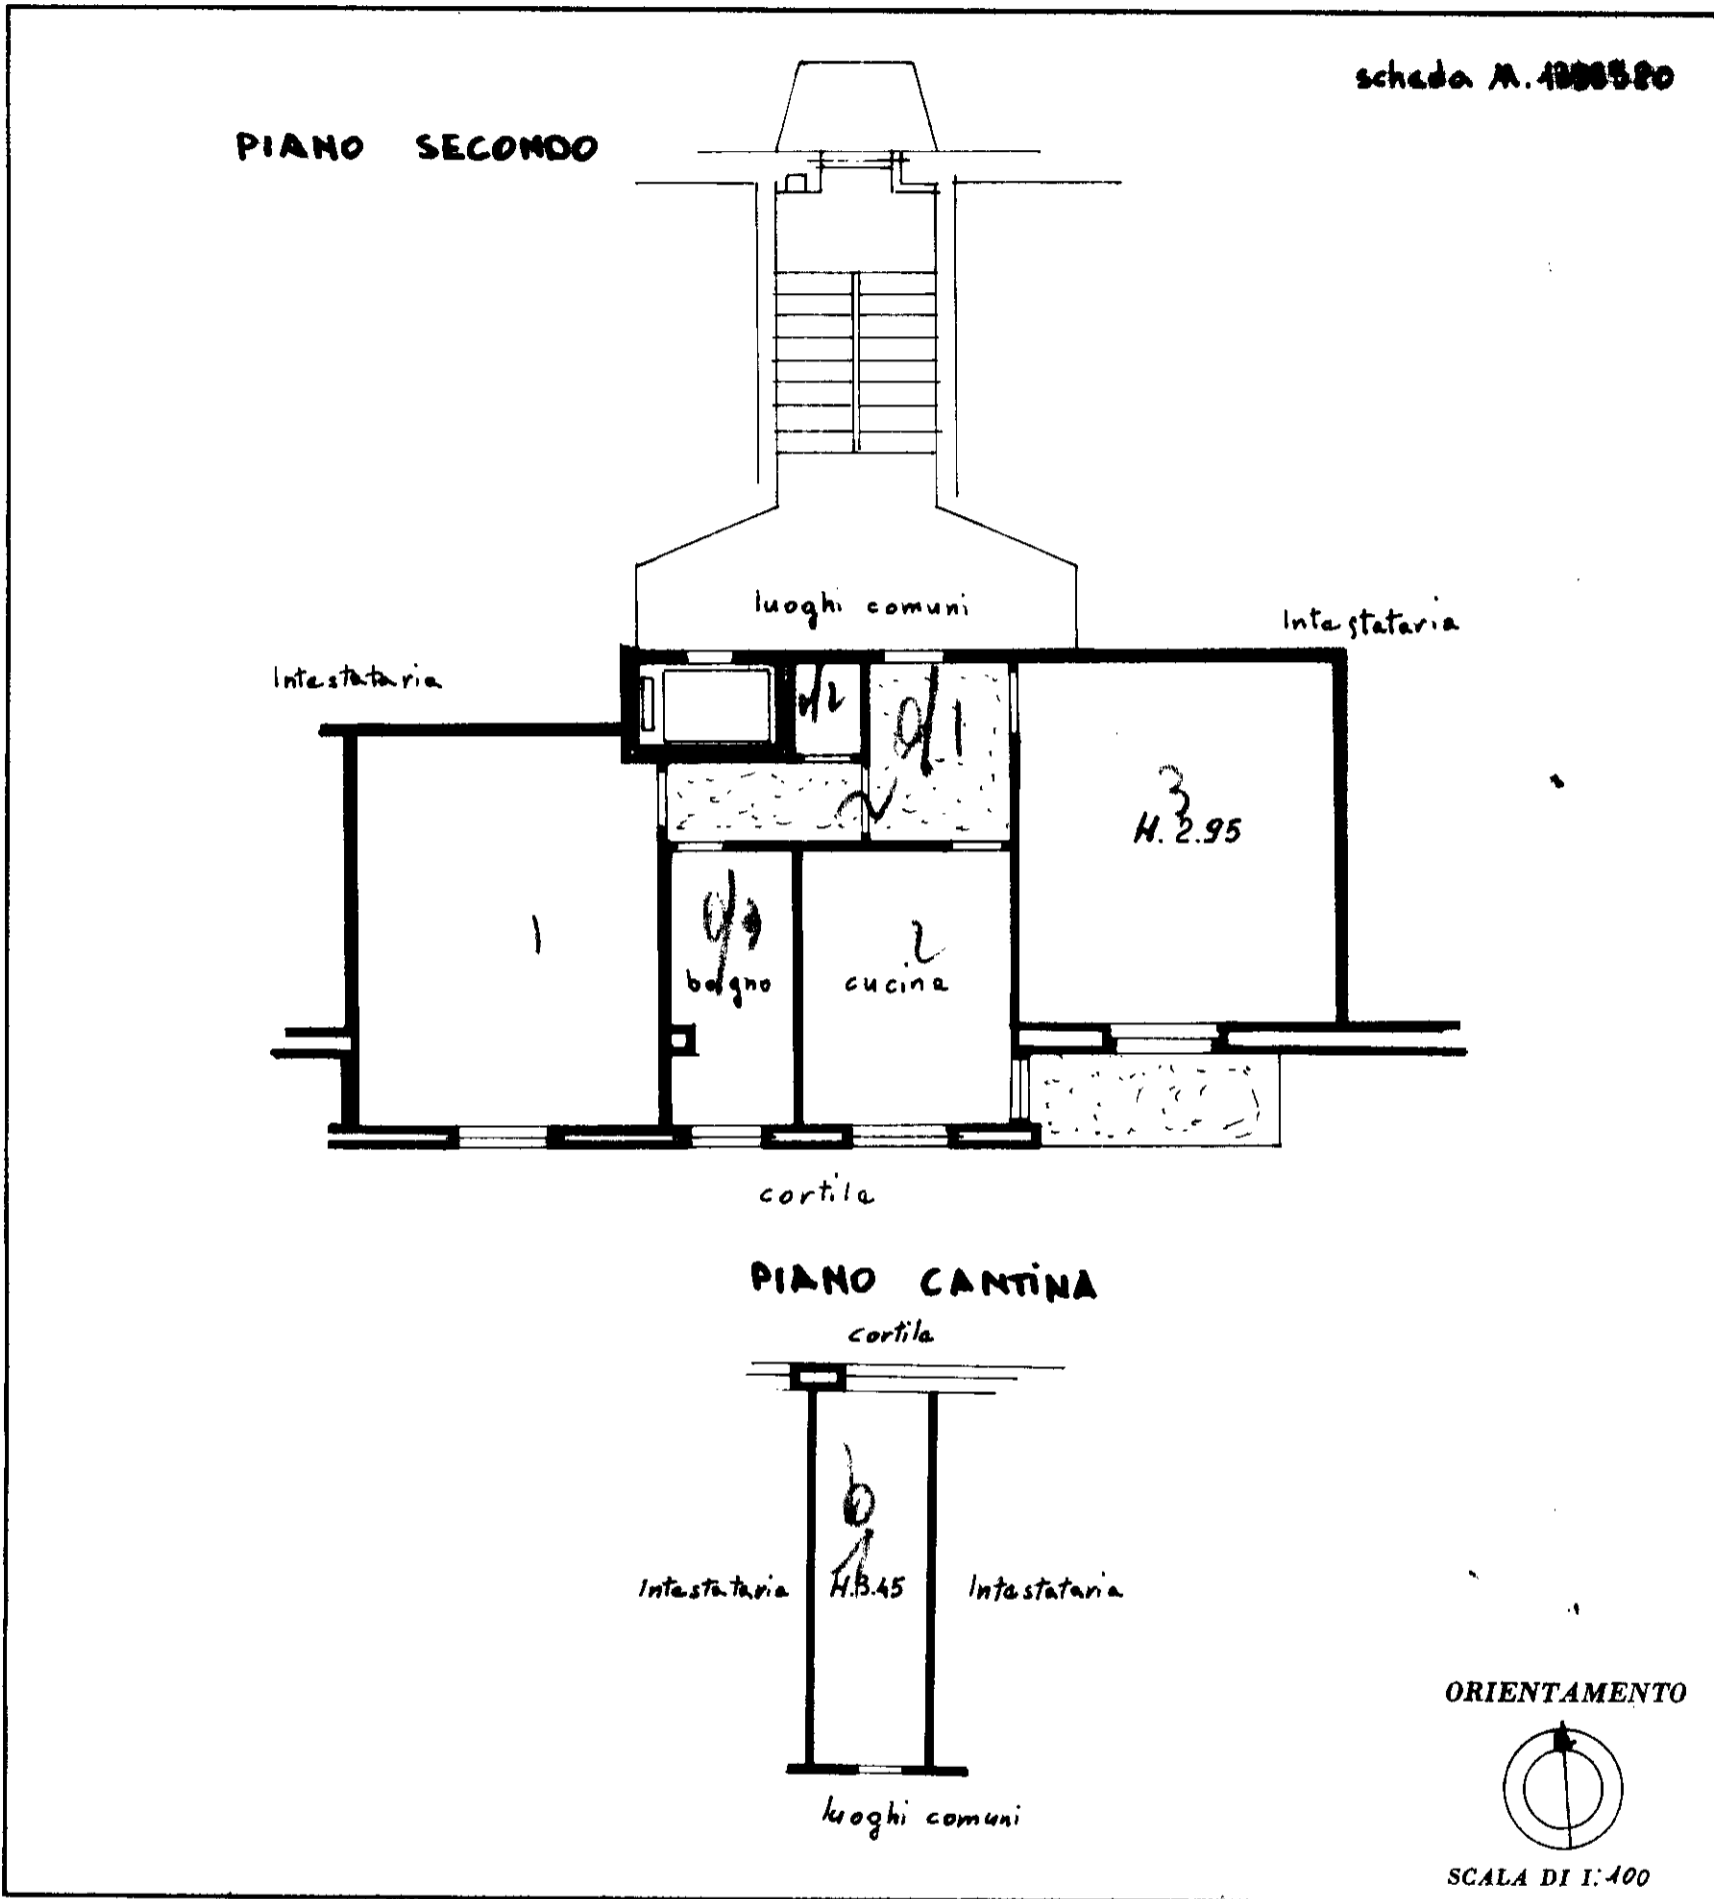

Lire
20

NUOVO CATASTO EDILIZIO URBANO

(R. DECRETO-LEGGE 13 APRILE 1939, N. 652)

Planimetria dell'immobile situato nel Comune di Limbiate Viale dei Mille

Ditta S.V.L. IMMOBILIARE BIANCA

Allegata alla dichiarazione presentata all'Ufficio Tecnico Erariale di Milano

SPAZIO RISERVATO PER LE ANNOTAZIONI D'UFFICIO

DATA
PROT. N°

Compilata dal
(Titolo, nome e cognome del tecnico)
Geom. Ferruccio Galimberti
Iscritto all'Albo de Geometri
della Provincia di Milano
DATA 3 APR. 1965
Firma: Galimberti