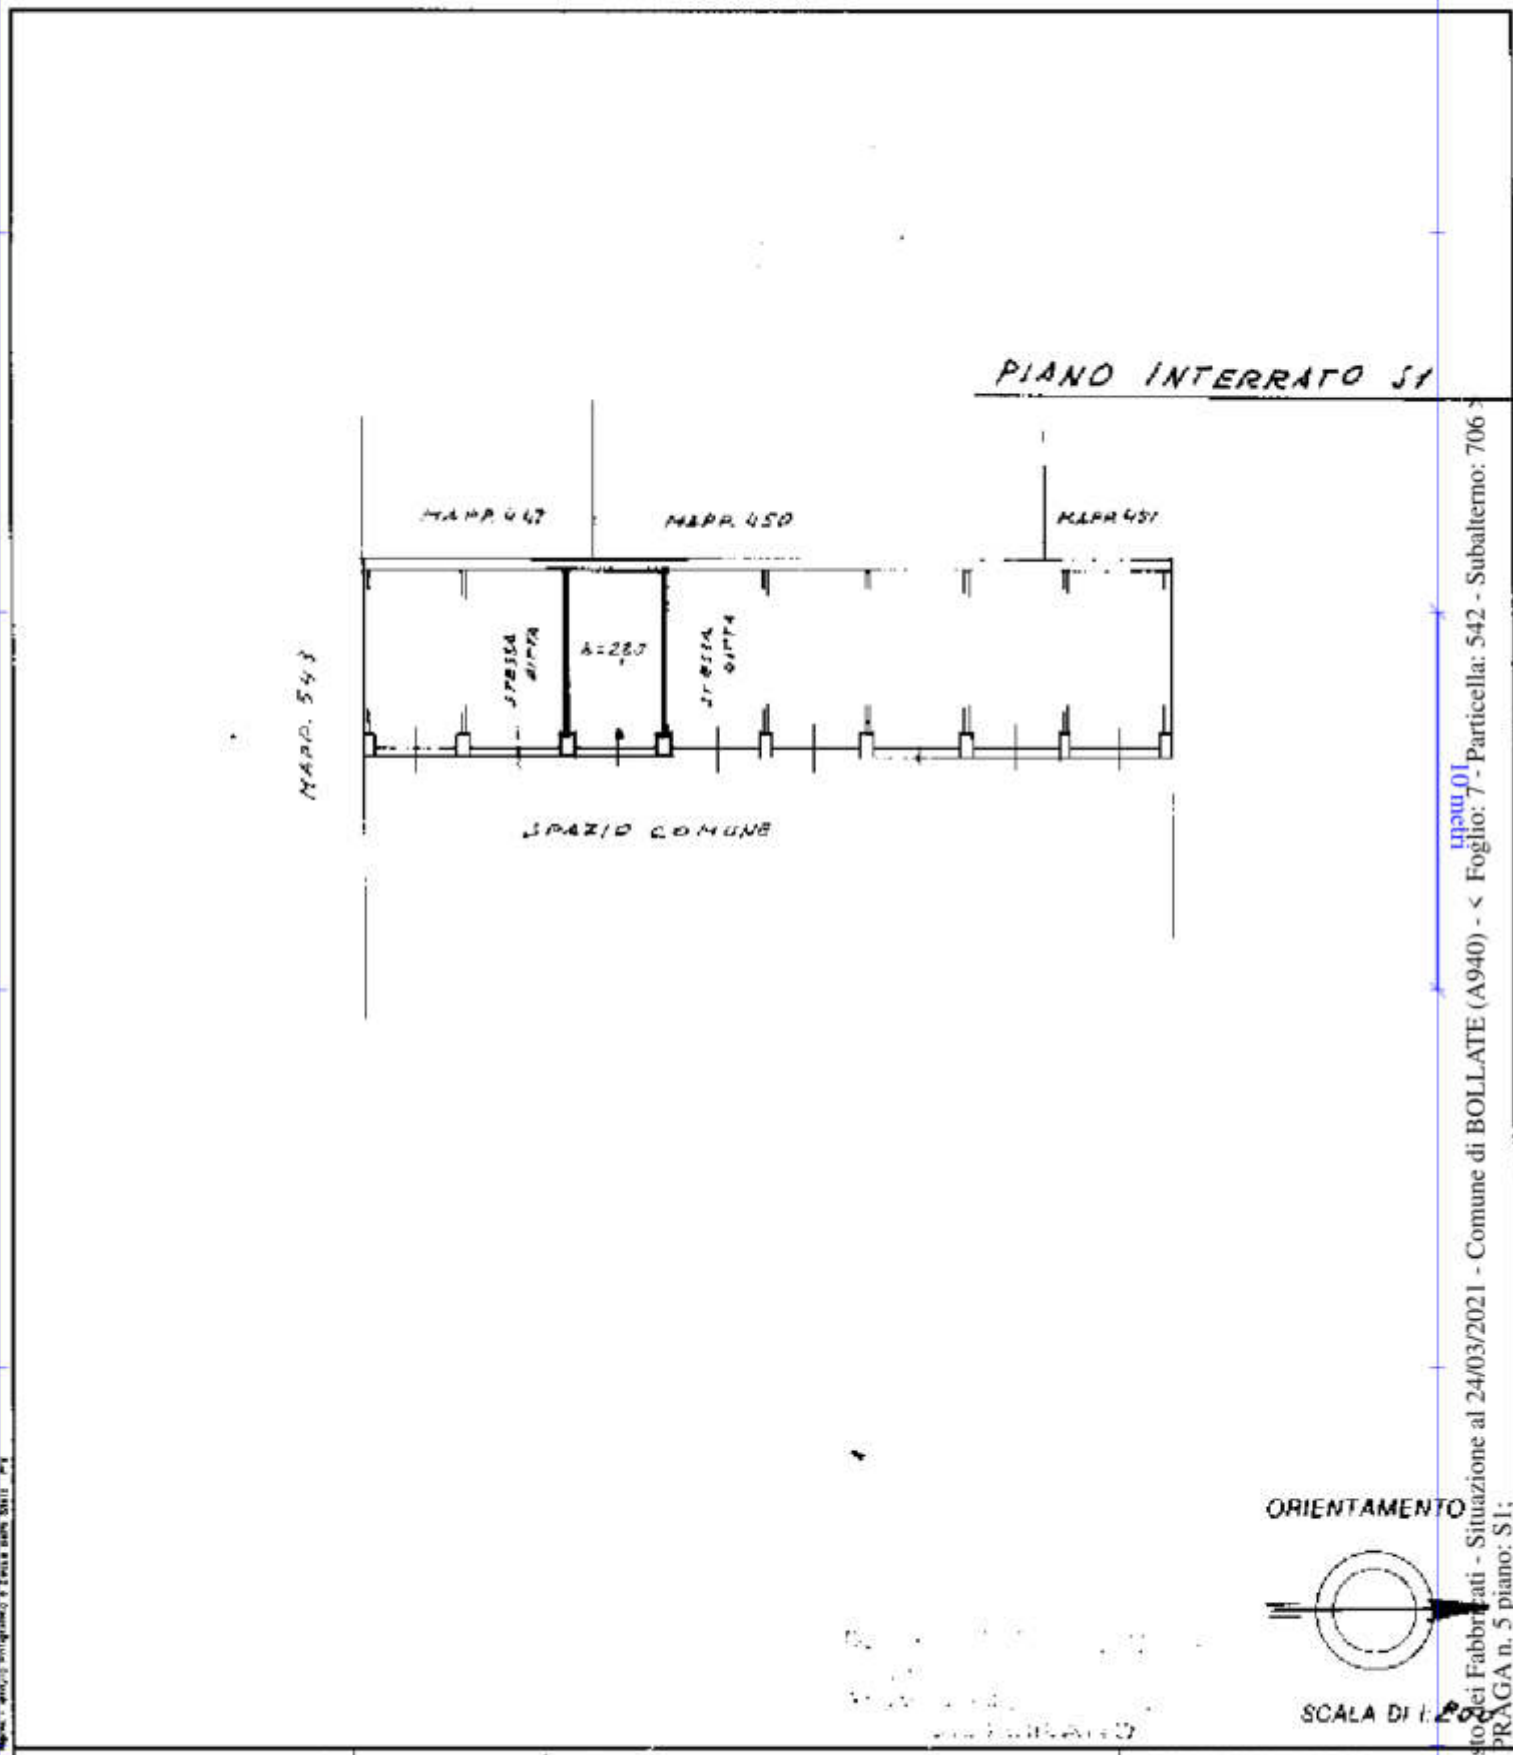

MOD. 8 ARD  
n. 113 del 1987

MINISTERO DELLE FINANZE  
DIPARTIMENTO DEL TERRITORIO  
**CATASTO EDILIZIO URBANO** (RDL 13-4 1938, n. 652)

MOD. 8 ARD (CEU)

LIBRE  
500

Planimetria di u.i.u. in Comune di BOLLATE MILANO via PRAGA civ. 5

ORIENTAMENTO

SCALA DI 1:200

Catasto di Fabbriati - Situazione al 24/03/2021 - Comune di BOLLATE (A940) - < Foglio: 7 - Particella: 542 - Subalterno: 706 - VIA PRAGA n. 5 piano: S1;

Dichiarazione di N.C.   
Denuncia di variazione   
Ultima planimetria in atti