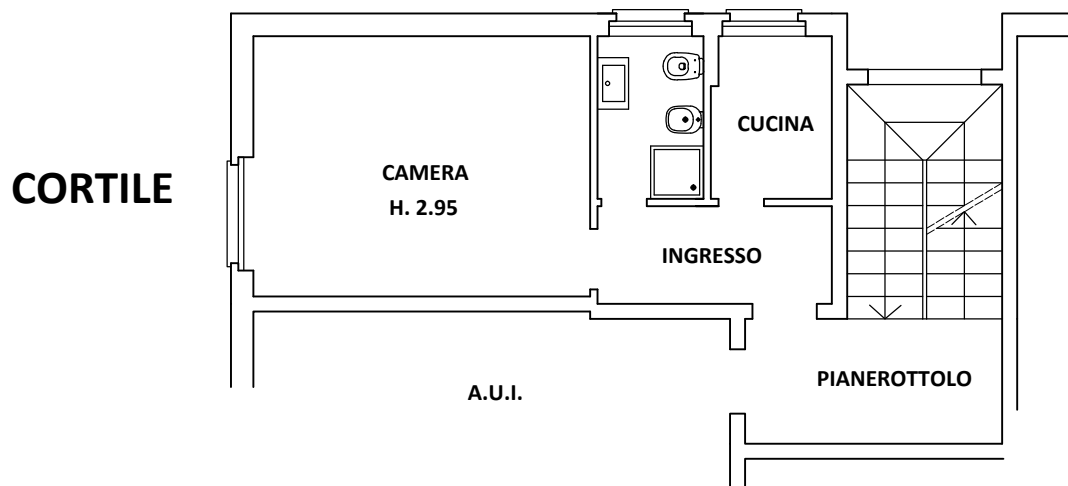

ALLEGATO 3

Rilievo metrico appartamento
in scala 1:100

**UNITA' IMMOBILIARE SITA A MILANO (MI)
VIA PADOVA 93 - Piano Quarto
FOGLIO 201, PARTICELLA 201, SUB 15**

CORTILE

Cantina Piano Secondo Interrato

**RILIEVO METRICO
scala 1:100**